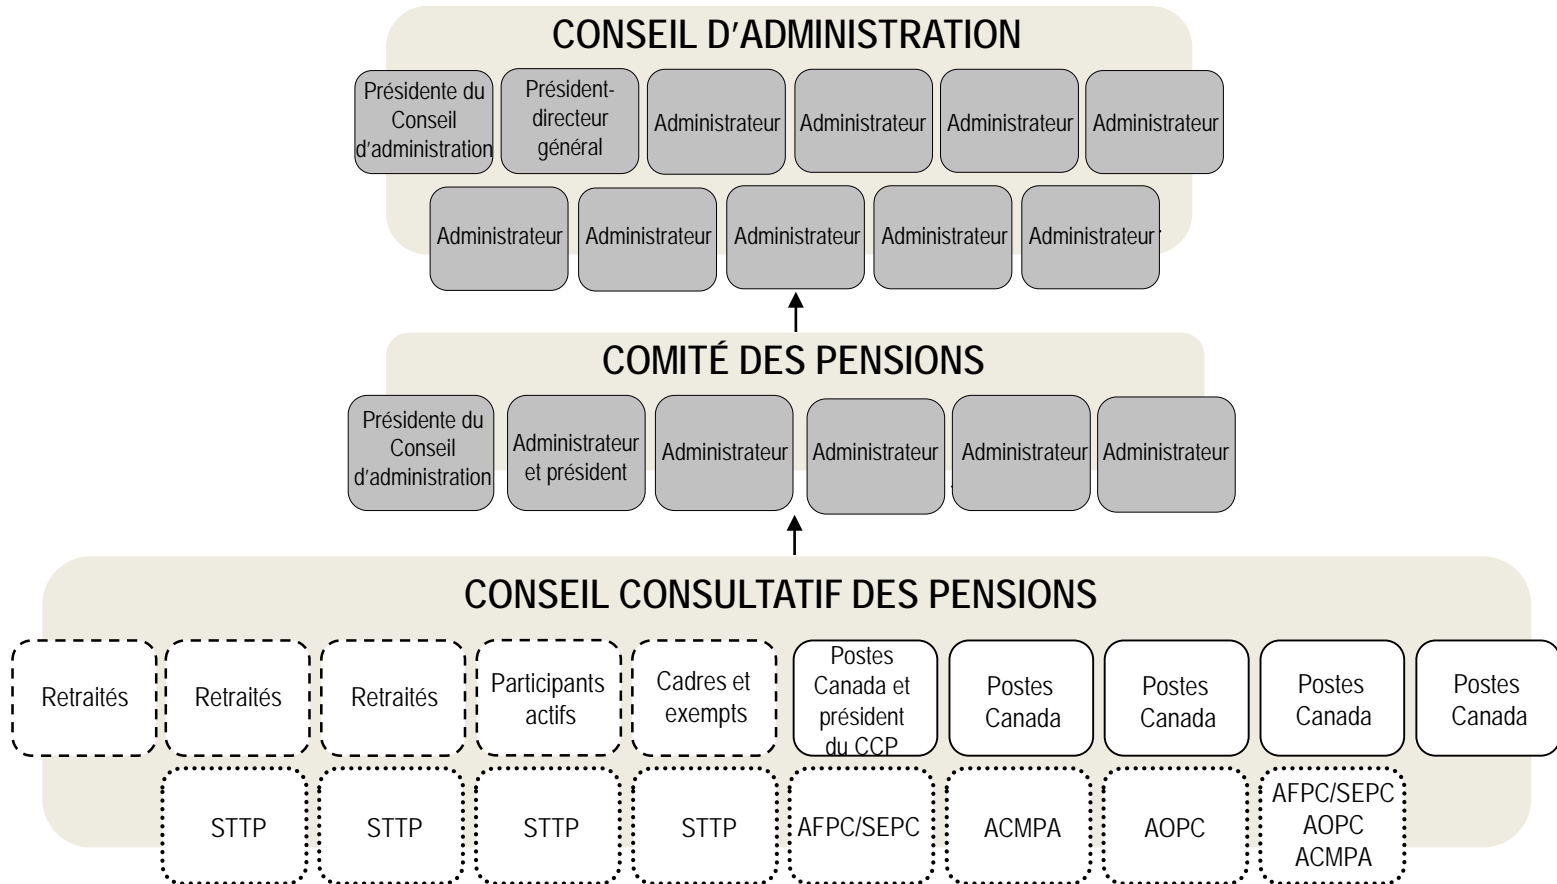

# Structure organisationnelle du Conseil consultatif des pensions

Régime de retraite de Postes Canada – Volets à prestations déterminées et à cotisations déterminées

Pour voir l'entière structure de gouvernance du Régime de retraite de Postes Canada, visitez le site [retraite scp.com](http://retraite scp.com) > Gouvernance > Aperçu de la gouvernance > Gouvernance du Régime

- Représentants élus
- Représentants des syndicats et associations
- Représentants de Postes Canada